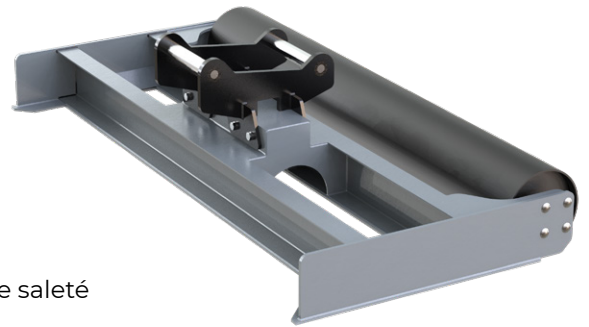

La barre de nivellement AVB avec rouleau pour **NOX** Tiltrotators est l'outil idéal pour niveler le matériau pour une surface lisse pour les pelles avec un poids de fonctionnement jusqu'à 24t.

- ▷ **Conception robuste** : pas de pièces saillantes, construction stable.
- ▷ **Distribution et nivellement efficaces** du gravier, etc.
- ▷ **Différents adaptateurs** disponibles.
- ▷ **Différents largeurs** disponibles.
- ▷ **En option pour AVB : grattoir pour rouleau**, donc pas de saleté ou d'argile.