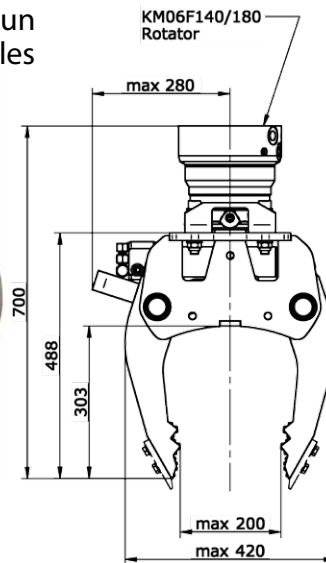

Le clapet anti-retour intégré sur les deux outils garanti une prise de la charge sûre même en cas de perte de pression.

KM 930 Spécial

D03HPX Spécial

Données Techniques KM 930 Spécial :

Débit : 25-75 l/min
 Force de fermeture : 10 kN
 Pression : max. 200 bar
 Capacité : 500 kg
 Poids : 115 kg

Données Techniques D03HPX Spécial :

Débit : 25-75 l/min
 Force de fermeture : 27 kN
 Pression : max. 320 bar
 Capacité : 1000 kg
 Poids : 260 kg

Vous trouvez des autres outils spéciaux dans notre site Web sous les points „Téléchargements“, „Produits“ ou dans les archives d'infos sur les produits. Ou abonnez-vous à notre „Newsletter“ dans notre site Web sous le point „Service“.