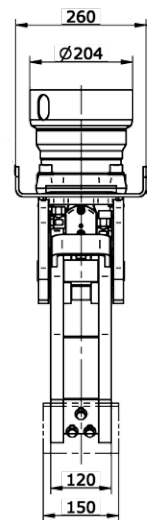

Le clapet anti-retour intégré sur les deux outils garanti une prise de la charge sûre même en cas de perte de pression.

KM 930 Spécial

D03HPX Spécial

Données Techniques KM 930 Spécial :

Débit : 25-75 l/min
 Force de fermeture : 10 kN
 Pression : max. 200 bar
 Capacité : 500 kg
 Poids : 115 kg

Données Techniques D03HPX Spécial :

Débit : 25-75 l/min
 Force de fermeture : 27 kN
 Pression : max. 320 bar
 Capacité : 1000 kg
 Poids : 260 kg

Vous trouvez des autres outils spéciaux dans notre site Web sous les points „Téléchargements“, „Produits“ ou dans les archives d'infos sur les produits. Ou abonnez-vous à notre „Newsletter“ dans notre site Web sous le point „Service“.