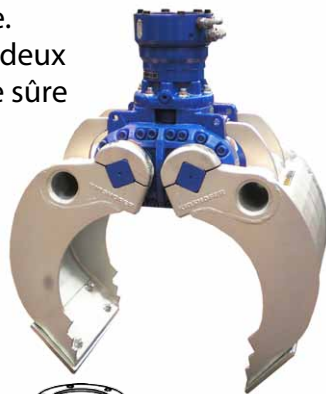

KINSHOFER

NEWS
Solutions Spéciales

KM 930 & D03HPX Spéciaux Grappins pour Travaux en Milieu Nucléaire

www.kinshofer.com

KINSHOFER
crane and excavator attachments

700719/2012

Peu importe qu'elles datent d'hier ou d'aujourd'hui : Il se trouve qu'il y a plusieurs centrales nucléaires en activité de par le monde. Les grappins KM 930 et D03HPX pour travaux en milieu nucléaire fabriqués pour des tâches spécifiques par le département outils spéciaux pour des solutions dédiées ont été développés spécialement pour le tri des déchets nucléaires. La D03HPX Spéciale est équipée du module **HPXdrive** révolutionnaire – robuste, sans maintenance, mais aussi étanche aux poussières et à l'eau. Il est principalement utilisé pour le pré-tri de charges lourdes stockées l'une près de l'autre (Voir ci-contre : pour fûts spéciaux).

Le KM 930 Spécial est l'outil idéal pour la manutention de petites pièces problématiques. Le grappin est équipé d'un rotateur de 6t robuste, une poignée de protection des flexibles et en option avec des lames d'usure.

Le clapet anti-retour intégré sur les deux outils garanti une prise de la charge sûre même en cas de perte de pression.

KM 930 Spécial

D03HPX Spécial

Données Techniques KM 930 Spécial :

Débit : 25-75 l/min
 Force de fermeture : 10 kN
 Pression : max. 200 bar
 Capacité : 500 kg
 Poids : 115 kg

Données Techniques D03HPX Spécial :

Débit : 25-75 l/min
 Force de fermeture : 27 kN
 Pression : max. 320 bar
 Capacité : 1000 kg
 Poids : 260 kg

Vous trouvez des autres outils spéciaux dans notre site Web sous les points „Téléchargements“, „Produits“ ou dans les archives d'infos sur les produits. Ou abonnez-vous à notre „Newsletter“ dans notre site Web sous le point „Service“.