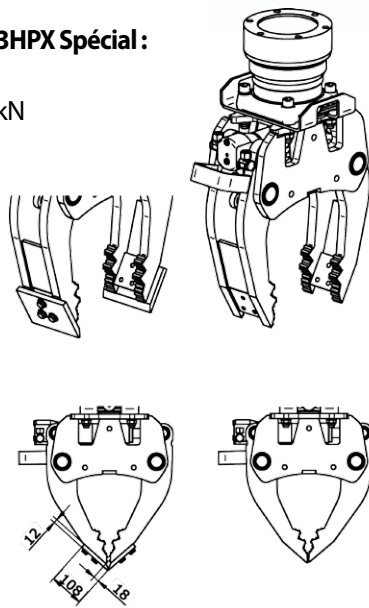

Le clapet anti-retour intégré sur les deux outils garanti une prise de la charge sûre même en cas de perte de pression.

KM 930 Spécial

D03HPX Spécial

Données Techniques KM 930 Spécial :

Débit : 25-75 l/min
 Force de fermeture : 10 kN
 Pression : max. 200 bar
 Capacité : 500 kg
 Poids : 115 kg

Données Techniques D03HPX Spécial :

Débit : 25-75 l/min
 Force de fermeture : 27 kN
 Pression : max. 320 bar
 Capacité : 1000 kg
 Poids : 260 kg

Vous trouvez des autres outils spéciaux dans notre site Web sous les points „Téléchargements“, „Produits“ ou dans les archives d'infos sur les produits. Ou abonnez-vous à notre „Newsletter“ dans notre site Web sous le point „Service“.