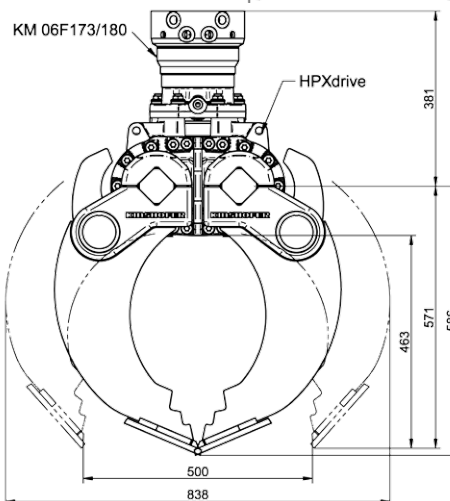

Le clapet anti-retour intégré sur les deux outils garanti une prise de la charge sûre même en cas de perte de pression.

KM 930 Spécial

D03HPX Spécial

Données Techniques KM 930 Spécial :

Débit : 25-75 l/min
 Force de fermeture : 10 kN
 Pression : max. 200 bar
 Capacité : 500 kg
 Poids : 115 kg

Données Techniques D03HPX Spécial :

Débit : 25-75 l/min
 Force de fermeture : 27 kN
 Pression : max. 320 bar
 Capacité : 1000 kg
 Poids : 260 kg

Vous trouvez des autres outils spéciaux dans notre site Web sous les points „Téléchargements“, „Produits“ ou dans les archives d'infos sur les produits. Ou abonnez-vous à notre „Newsletter“ dans notre site Web sous le point „Service“.