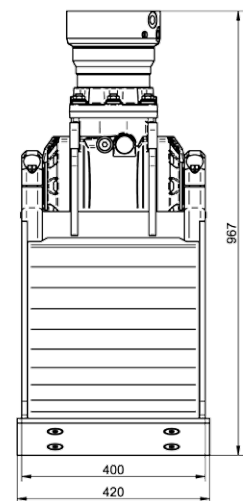

Le clapet anti-retour intégré sur les deux outils garanti une prise de la charge sûre même en cas de perte de pression.

KM 930 Spécial

D03HPX Spécial

Données Techniques KM 930 Spécial :

Débit : 25-75 l/min
 Force de fermeture : 10 kN
 Pression : max. 200 bar
 Capacité : 500 kg
 Poids : 115 kg

Données Techniques D03HPX Spécial :

Débit : 25-75 l/min
 Force de fermeture : 27 kN
 Pression : max. 320 bar
 Capacité : 1000 kg
 Poids : 260 kg

Vous trouvez des autres outils spéciaux dans notre site Web sous les points „Téléchargements“, „Produits“ ou dans les archives d'infos sur les produits. Ou abonnez-vous à notre „Newsletter“ dans notre site Web sous le point „Service“.