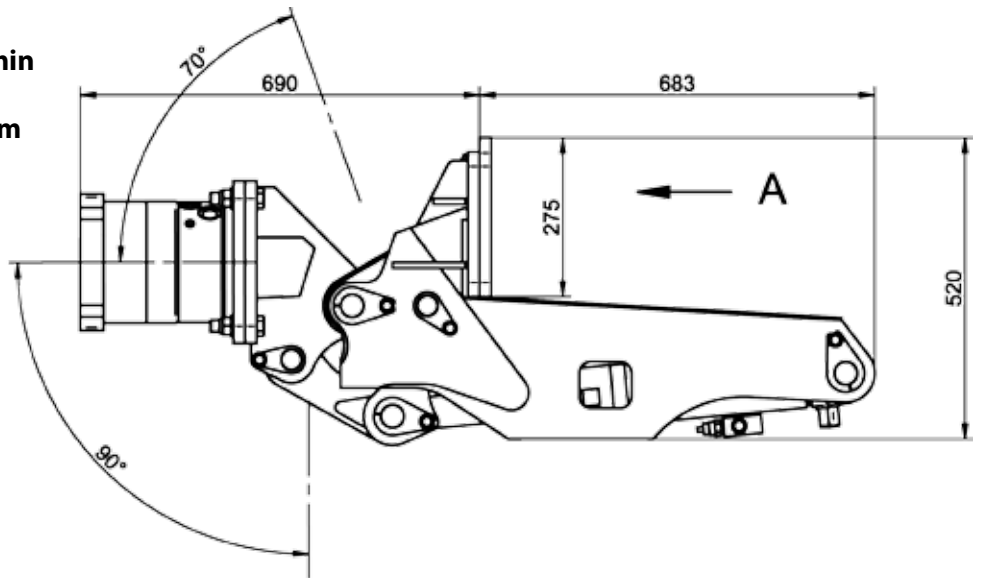

NEWS

Solutions Spéciales

www.kinshofer.com

Le manipulateur sur 2 axes KM 931 de **KINSHOFER** est l'outil idéal pour le positionnement des éléments de construction de tunnels. Nous attirons votre attention sur le système de mise à niveau par gravité du vérin d'inclinaison. Le vérin se verrouille sur la structure métallique lors de son appui, il est ensuite déverrouillé hydrauliquement.

Déverrouillage hydraulique

Les éléments s'alignent par eux-mêmes verticalement car le centre de gravité est sous le manipulateur. Ainsi les armatures métalliques ne sont pas pliées et un réalignement pendant le positionnement n'est pas nécessaire.

DONNÉES TECHNIQUES :

- Pression de service :** 200 bar
- Débit recommandé :** 25-75 l/min
- Capacité :** 1500 kg
- Moment d'inclinaison :** 17800 Nm
- Poids :** 220 kg

Voix A

Vous trouvez des autres outils spéciaux dans notre site Web sous les points „Téléchargements“, „Produits“ ou dans les archives d'infos sur les produits. Ou abonnez-vous à notre „Newsletter“ dans notre site Web sous le point „Service“.