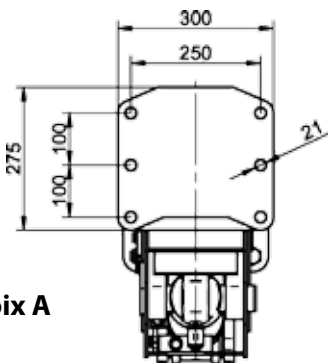

Le manipulateur sur 2 axes KM 931 de **KINSHOFER** est l'outil idéal pour le positionnement des éléments de construction de tunnels. Nous attirons votre attention sur le système de mise à niveau par gravité du vérin d'inclinaison. Le vérin se verrouille sur la structure métallique lors de son appui, il est ensuite déverrouillé hydrauliquement.

Les éléments s'alignent par eux-mêmes verticalement car le centre de gravité est sous le manipulateur. Ainsi les armatures métalliques ne sont pas pliées et un réalignement pendant le positionnement n'est pas nécessaire.

DONNÉES TECHNIQUES :

- **Pression de service :** 200 bar
- **Débit recommandé :** 25-75 l/min
- **Capacité :** 1500 kg
- **Moment d'inclinaison :** 17800 Nm
- **Poids :** 220 kg

Voix A

Vous trouvez des autres outils spéciaux dans notre site Web sous les points „Téléchargements“, „Produits“ ou dans les archives d'infos sur les produits. Ou abonnez-vous à notre „Newsletter“ dans notre site Web sous le point „Service“.

Nous nous réservons le droit de modifier sans préavis! **KINSHOFER** GmbH, 83666 Waakirchen, Allemagne

Hauptsitz Deutschland:
KINSHOFER GmbH
Hauptstrasse 76
83666 Waakirchen
Tel.: +49 (0)8021 - 88 99 0
Fax: +49 (0)8021 - 88 99 37
Email: info@kinshofer.com

United Kingdom:
KINSHOFER UK Ltd.
4 Milton Industrial Court
Horsfield Way, Bredbury
Stockport, Cheshire, SK6 2TA
Tel.: +44 (0)161 - 406 7046
Fax: +44 (0)161 - 406 7014
Email: sales@kinshofer.co.uk

France:
KINSHOFER France S.A.R.L.
B.P. 20100
F-67213 Obernai Cedex
Tel.: +33(0) 3 88 39 55 00
Fax: +33(0) 3 88 79 06 75
Email: info@kinshofer.fr

North America:
KINSHOFER North America
5040 Mainway Drive, Unit #11
Burlington, ON L7L 7G5
Tel.: +1 (905) 335 2856
Fax: +1 (905) 335 4529
Toll Free (North America):
+1 (800) 268 9525
Email: sales-northamerica@kinshofer.com