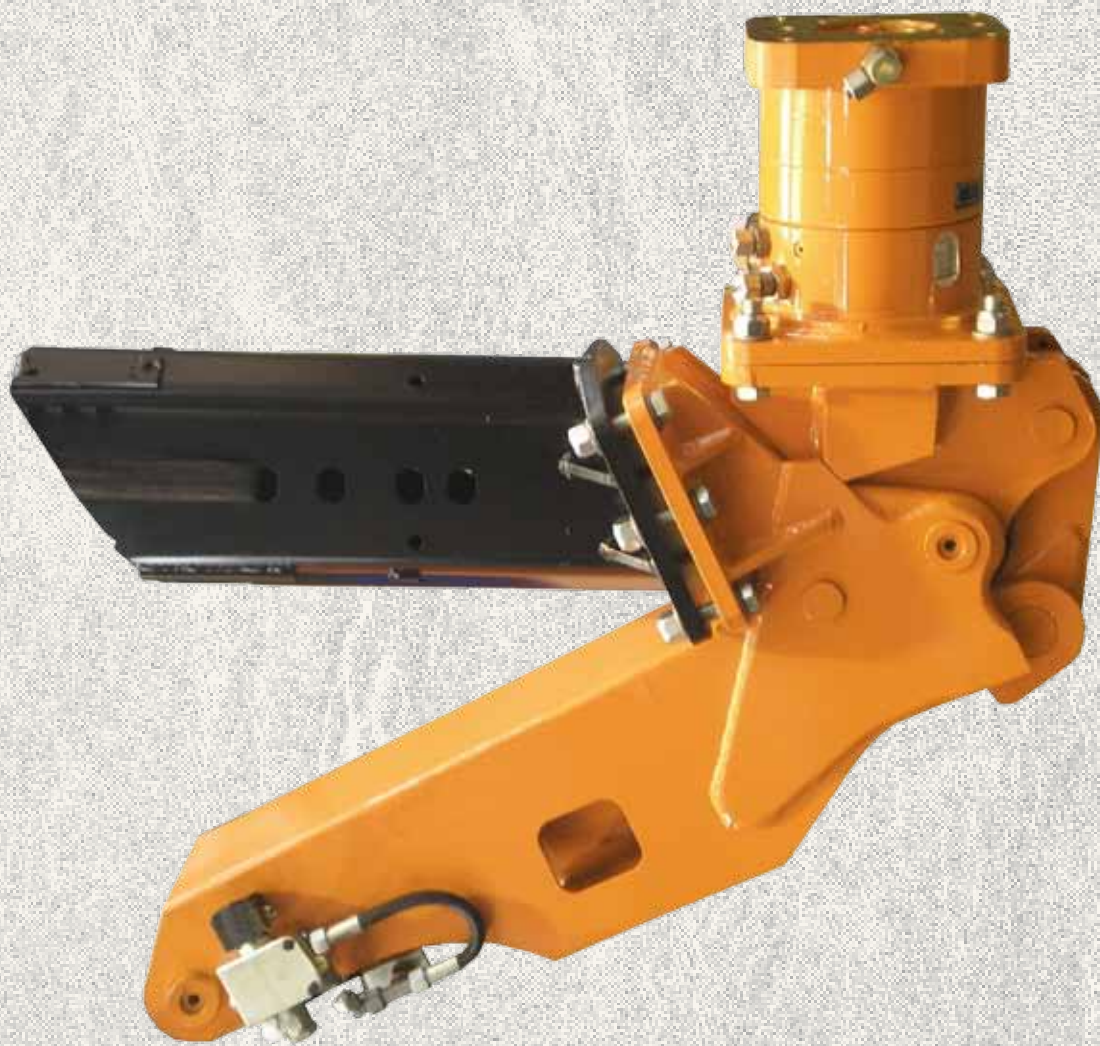

NEWS

Solutions Spéciales

www.kinshofer.com

Le manipulateur sur 2 axes KM 931 de **KINSHOFER** est l'outil idéal pour le positionnement des éléments de construction de tunnels. Nous attirons votre attention sur le système de mise à niveau par gravité du vérin d'inclinaison. Le vérin se verrouille sur la structure métallique lors de son appui, il est ensuite déverrouillé hydrauliquement.

Déverrouillage hydraulique

Les éléments s'alignent par eux-mêmes verticalement car le centre de gravité est sous le manipulateur. Ainsi les armatures métalliques ne sont pas pliées et un réalignement pendant le positionnement n'est pas nécessaire.

DONNÉES TECHNIQUES :

- Pression de service :** 200 bar
- Débit recommandé :** 25-75 l/min
- Capacité :** 1500 kg
- Moment d'inclinaison :** 17800 Nm
- Poids :** 220 kg

Voix A

Vous trouvez des autres outils spéciaux dans notre site Web sous les points „Téléchargements“, „Produits“ ou dans les archives d'infos sur les produits. Ou abonnez-vous à notre „Newsletter“ dans notre site Web sous le point „Service“.