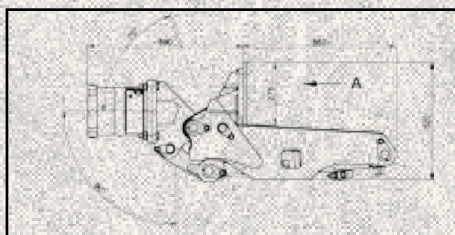

NEWS

Solutions Spéciales

www.kinshofer.com

Le manipulateur sur 2 axes KM 931 de **KINSHOFER** est l'outil idéal pour le positionnement des éléments de construction de tunnels. Nous attirons votre attention sur le système de mise à niveau par gravité du vérin d'inclinaison. Le vérin se verrouille sur la structure métallique lors de son appui, il est ensuite déverrouillé hydrauliquement.

Déverrouillage hydraulique

Les éléments s'alignent par eux-mêmes verticalement car le centre de gravité est sous le manipulateur. Ainsi les armatures métalliques ne sont pas pliées et un réalignement pendant le positionnement n'est pas nécessaire.