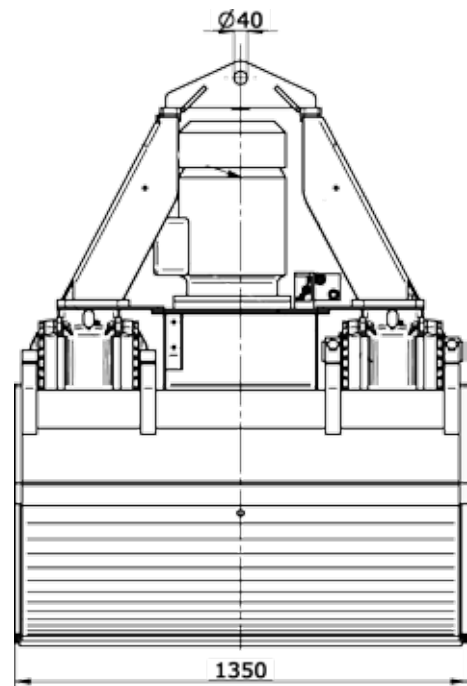

## TECHNICAL DATA:

<b>Operating pressure max.:</b>	<b>210 bar</b>
<b>Pump capacity:</b>	<b>35 l/min</b>
<b>Cycle times (open/close):</b>	<b>5 / 8 sec.</b>
<b>Performance:</b>	<b>15 kW</b>
<b>Voltage:</b>	<b>3 x 400 V AC 50 Hz</b>
<b>Switch-on time:</b>	<b>30 %</b>
<b>Protection class:</b>	<b>IP 54</b>
<b>Self weight:</b>	<b>1150 kg</b>
<b>Closing force:</b>	<b>32 kN</b>
<b>Loading capacity max.:</b>	<b>6000 kg</b>
<b>Volume:</b>	<b>1000 l</b>