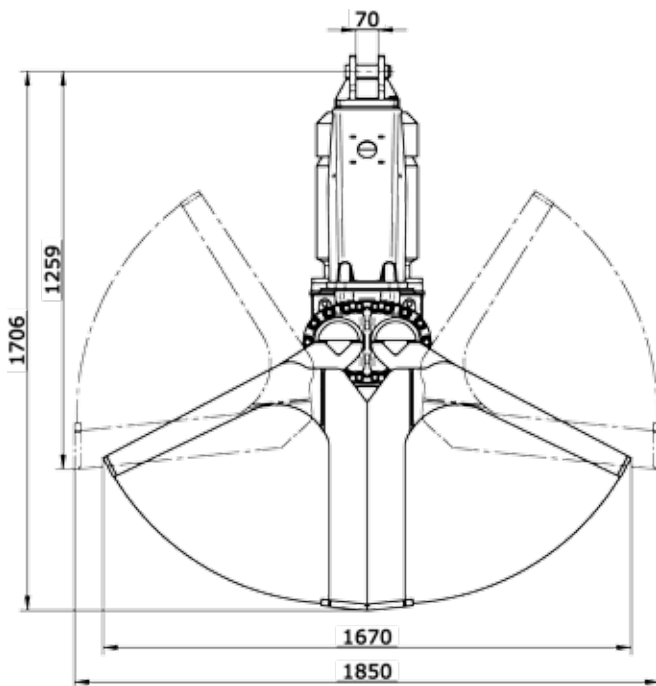

## TECHNICAL DATA:

<b>Operating pressure max.:</b>	<b>210 bar</b>
<b>Pump capacity:</b>	<b>35 l/min</b>
<b>Cycle times (open/close):</b>	<b>5 / 8 sec.</b>
<b>Performance:</b>	<b>15 kW</b>
<b>Voltage:</b>	<b>3 x 400 V AC 50 Hz</b>
<b>Switch-on time:</b>	<b>30 %</b>
<b>Protection class:</b>	<b>IP 54</b>
<b>Self weight:</b>	<b>1150 kg</b>
<b>Closing force:</b>	<b>32 kN</b>
<b>Loading capacity max.:</b>	<b>6000 kg</b>
<b>Volume:</b>	<b>1000 l</b>