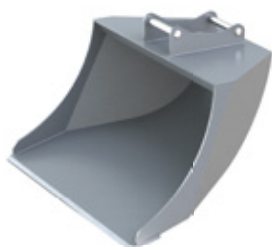

Bilder

SKP

SKD