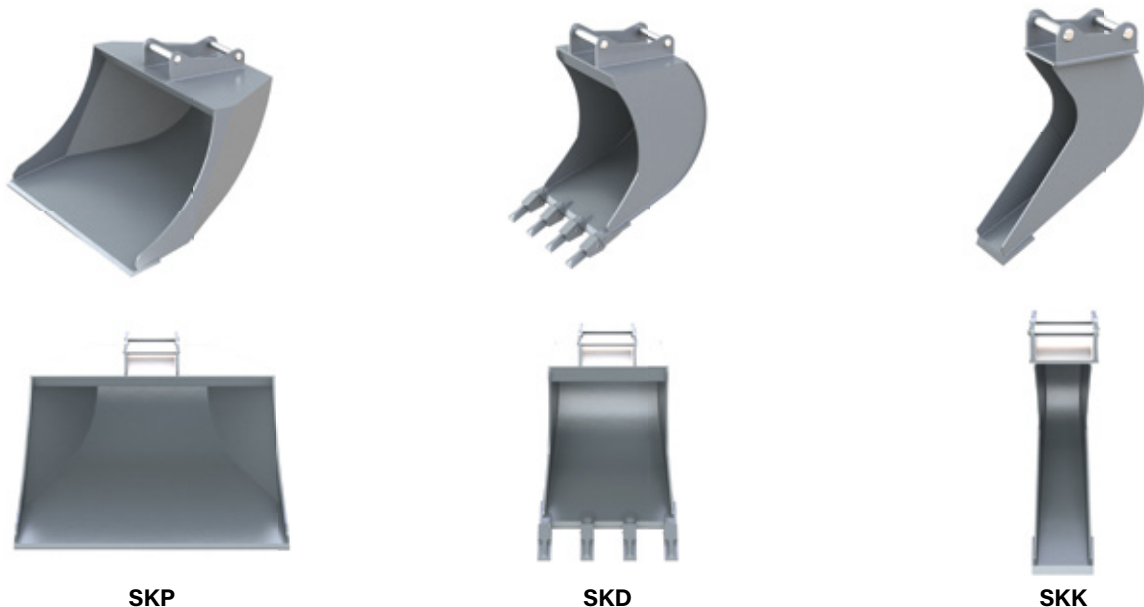

Das Löffelset KIT besteht aus dem SKP Planierlöffel, dem SKD Tieflöffel und dem SKK Kabellöffel. Die einzelnen Löffel sind durch ihr Design ideal für einen Einsatz mit Tiltrotator geeignet.

- ▷ **Geringes Eigengewicht.**
- ▷ **Unterschiedliche Adapter** erhältlich.
- ▷ **Löffelset mit Adapter System L-Lock, Oilquick oder Verachtert ohne Aufpreis** erhältlich.
- ▷ **Langlebig** durch robuste Konstruktion und Verwendung von hochfesten Verschleißstahl 400HB.

### Löffelsets KIT (SKP/SKD/SKK)

Typ	für NOX	Adapter	Löffeltypen	Baubreite E (SKP / SKD / SKK) (mm)	Inhalt (SKP / SKD / SKK) (Liter)	Gewicht (SKP / SKD / SKK) (kg)	Dienstgewicht (t)
KIT 3-S40	TR06NOX / TR07NOX	S40	SKP 4 / SKD 4 / SKK 4	1100 / 620 / 300	160 / 120 / 60	100 / 80 / 50	< 3
KIT 4-S40	TR06NOX / TR07NOX	S40	SKP 4 / SKD 4 / SKK 4	1200 / 620 / 300	200 / 160 / 60	120 / 80 / 50	< 4
KIT 6-S40	TR06NOX / TR07NOX	S40	SKP 6 / SKD 6 / SKK 6	1300 / 720 / 300	300 / 280 / 160	130 / 140 / 75	< 6
KIT 6-S45	TR06NOX / TR07NOX	S45	SKP 6 / SKD 8 / SKK 10	1300 / 720 / 300	300 / 280 / 160	130 / 140 / 75	< 6
KIT 8-S45	TR11NOX	S45	SKP 8 / SKD 10 / SKK 10	1400 / 800 / 400	400 / 350 / 180	180 / 190 / 80	< 8
KIT 8-S50	TR11NOX	S50	SKP 8 / SKD 10 / SKK 10	1400 / 800 / 400	400 / 350 / 180	180 / 190 / 80	< 8
KIT 10-S45	TR11NOX	S45	SKP 10 / SKD 10 / SKK 12	1500 / 800 / 400	500 / 450 / 275	210 / 210 / 120	< 10
KIT 10-S50	TR11NOX	S50	SKP 10 / SKD 10 / SKK 12	1500 / 800 / 400	500 / 450 / 275	210 / 210 / 120	< 10

### Bilder

Das Löffelset KIT besteht aus dem SKP Planierlöffel, dem SKD Tieflöffel und dem SKK Kabellöffel. Die einzelnen Löffel sind durch ihr Design ideal für einen Einsatz mit Tiltrotator geeignet.

- ▷ **Geringes Eigengewicht.**
- ▷ **Unterschiedliche Adapter** erhältlich.
- ▷ **Löffelset mit Adapter System L-Lock, Oilquick oder Verachtert ohne Aufpreis** erhältlich.
- ▷ **Langlebig** durch robuste Konstruktion und Verwendung von hochfesten Verschleißstahl 400HB.