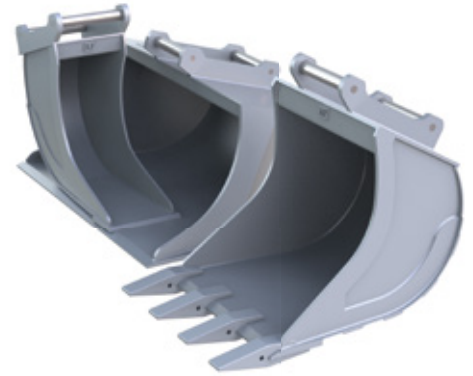

Das Löffelset KIT besteht aus dem SKP Planierlöffel, dem SKD Tieflöffel und dem SKK Kabellöffel. Die einzelnen Löffel sind durch ihr Design ideal für einen Einsatz mit Tiltrotator geeignet.

- ▷ **Geringes Eigengewicht.**
- ▷ **Unterschiedliche Adapter** erhältlich.
- ▷ **Löffelset mit Adapter System L-Lock, Oilquick oder Verachtert ohne Aufpreis** erhältlich.
- ▷ **Langlebig** durch robuste Konstruktion und Verwendung von hochfesten Verschleißstahl 400HB.

### Löffelsets KIT (SKP/SKD/SKK)

Typ	für NOX	Adapter	Löffeltypen	Baubreite E (SKP / SKD / SKK) (mm)	Inhalt (SKP / SKD / SKK) (Liter)	Gewicht (SKP / SKD / SKK) (kg)	Dienstgewicht (t)
KIT 3-S40	TR06NOX / TR07NOX	S40	SKP 4 / SKD 4 / SKK 4	1100 / 620 / 300	160 / 120 / 60	100 / 80 / 50	< 3
KIT 4-S40	TR06NOX / TR07NOX	S40	SKP 4 / SKD 4 / SKK 4	1200 / 620 / 300	200 / 160 / 60	120 / 80 / 50	< 4
KIT 6-S40	TR06NOX / TR07NOX	S40	SKP 6 / SKD 6 / SKK 6	1300 / 720 / 300	300 / 280 / 160	130 / 140 / 75	< 6
KIT 6-S45	TR06NOX / TR07NOX	S45	SKP 6 / SKD 8 / SKK 10	1300 / 720 / 300	300 / 280 / 160	130 / 140 / 75	< 6
KIT 8-S45	TR11NOX	S45	SKP 8 / SKD 10 / SKK 10	1400 / 800 / 400	400 / 350 / 180	180 / 190 / 80	< 8
KIT 8-S50	TR11NOX	S50	SKP 8 / SKD 10 / SKK 10	1400 / 800 / 400	400 / 350 / 180	180 / 190 / 80	< 8
KIT 10-S45	TR11NOX	S45	SKP 10 / SKD 10 / SKK 12	1500 / 800 / 400	500 / 450 / 275	210 / 210 / 120	< 10
KIT 10-S50	TR11NOX	S50	SKP 10 / SKD 10 / SKK 12	1500 / 800 / 400	500 / 450 / 275	210 / 210 / 120	< 10

### Bilder

Das Löffelset KIT besteht aus dem SKP Planierlöffel, dem SKD Tieflöffel und dem SKK Kabellöffel. Die einzelnen Löffel sind durch ihr Design ideal für einen Einsatz mit Tiltrotator geeignet.

- ▷ **Geringes Eigengewicht.**
- ▷ **Unterschiedliche Adapter** erhältlich.
- ▷ **Löffelset mit Adapter System L-Lock, Oilquick oder Verachtert ohne Aufpreis** erhältlich.
- ▷ **Langlebig** durch robuste Konstruktion und Verwendung von hochfesten Verschleißstahl 400HB.