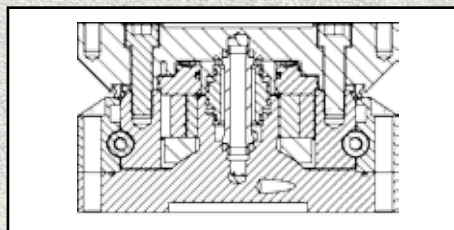

www.kinshofer.com